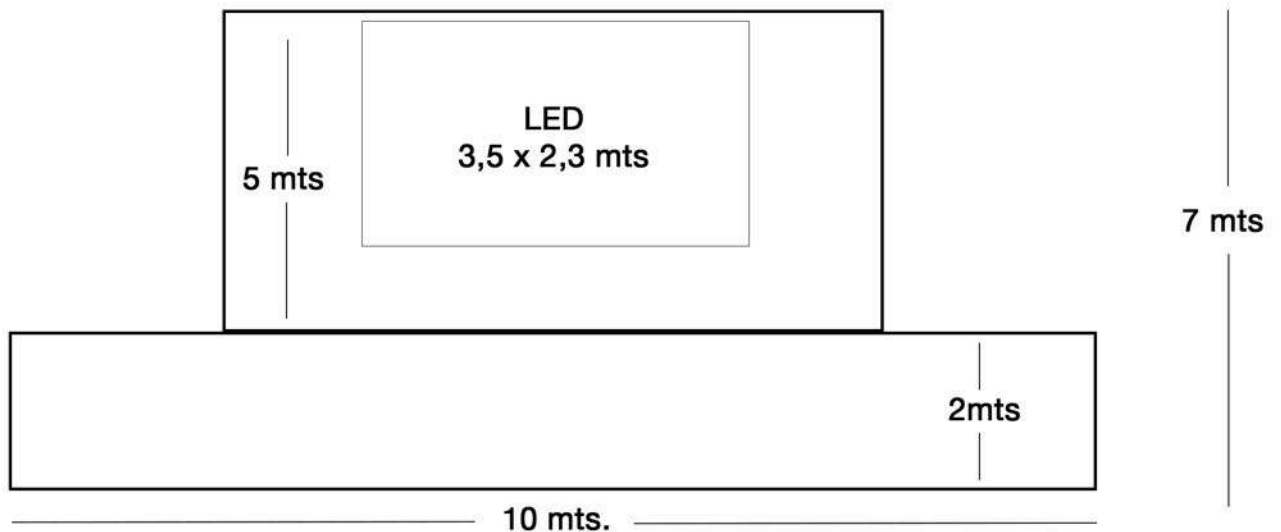

Especificaciones Técnicas

- Dimensiones

+ 34 654 35 79 50

espectaculosmotas@espectaculosmotas.com

Alcobendas, Madrid

Especificaciones Técnicas

- Dimensiones (Altura)

+ 34 654 35 79 50