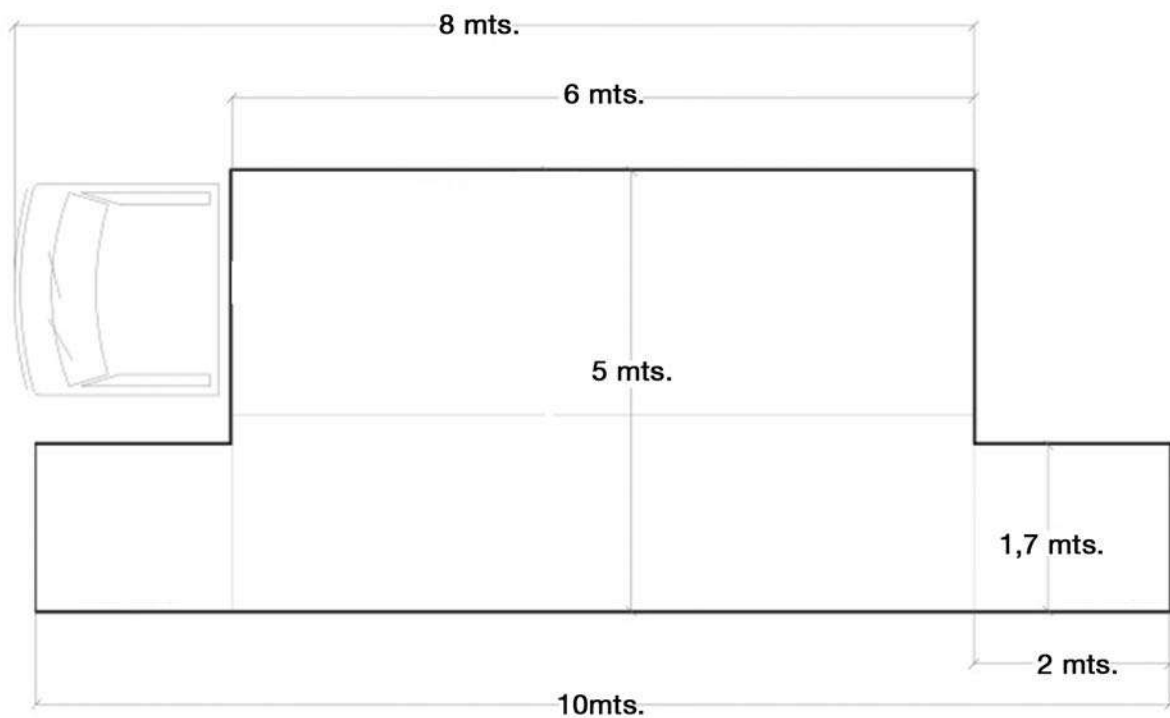

- Pantalla LED

- Pantalla LED P-6 Smart light Exterior 3,45m*2,30m (576*384 pixels) 6000 nits.
- Control Video PC Resolume Arena 6

+ 34 654 35 79 50

espectaculosmotas@espectaculosmotas.com

Alcobendas, Madrid

Especificaciones Técnicas

- Dimensiones

+ 34 654 35 79 50

espectaculosmotas@espectaculosmotas.com

Alcobendas, Madrid

Especificaciones Técnicas

- Dimensiones (Altura)

+ 34 654 35 79 50